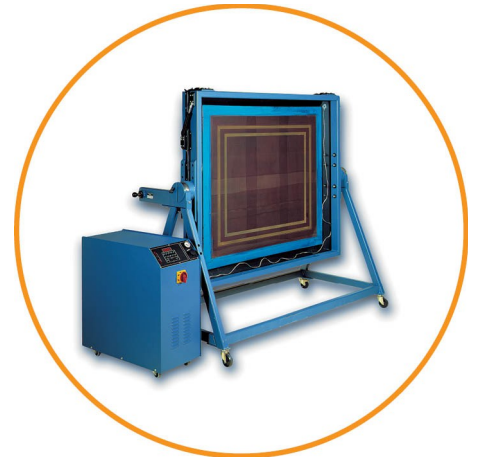

## SIEB-KOPIERRAHMEN SKS

Der schwenkbare Vakuum-Kopierrahmen SKS ist bestimmt für die Vertikalkopie von mittelformatigen Siebrahmen mit unterschiedlichen Profilen, beschichtet mit UV-empfindlichen Emulsionen. Auch als Tischkopierrahmen SKT lieferbar (siehe Preisliste Nr. 11A/19). Sonderformate auf Anfrage.

### Technische Daten:

Standardausführung	Stabiler Kopierrahmen mit Verschluss. Hochflexibles Gummituch (leicht austauschbar). Cu-Litze und dauerelastische Rahmendichtung. 2 Absauganschlüsse. Spiegelglasscheibe. Gasdruckfedern beidseitig. 90° schwenkbar. Mit stabilem Drehlager.
Zubehör	Schaltpult Standard oder Schaltpult fahrbar (siehe unten)
Hinweis	Einlegeposition auf Spiegelglasscheibe
Farbe	RAL 5002, blau
Betriebsanleitung	Deutsch oder Englisch

Artikel-Nr.	Bezeichnung
KR00465	SKS-Kopierrahmen schwenkbar 110 x 130 cm (Kopierrahmen-Innenmaß) (max. Siebrahmen 90 x 110 cm)
KR00466	SKS-Kopierrahmen schwenkbar 130 x 160 cm (Kopierrahmen-Innenmaß) (max. Siebrahmen 110 x 140 cm)
KR00467	SKS-Kopierrahmen schwenkbar 160 x 190 cm (Kopierrahmen-Innenmaß) (max. Siebrahmen 140 x 170 cm)
KR00468	SKS-Kopierrahmen schwenkbar 160 x 230 cm (Kopierrahmen-Innenmaß) (max. Siebrahmen 140 x 210 cm)
Zubehör	
KY00728	Schaltpult-Standard, Vakuumpumpe 3 m <sup>3</sup> , Vakuumanzeige und Reduzierventil
KY00663	Schaltpult fahrbar, Vakuumpumpe 3 m <sup>3</sup> , Vakuumanzeige, Reduzierventil, Lichtdosiergerät AKTITRON S16E mit Fotozelle, UV-Filter, 15 Programmspeicher und 1 Vakuumprogramm, UV-Intensitätsmessung
KY00665	Schaltpult fahrbar, Vakuumpumpe 6 m <sup>3</sup> , Vakuumanzeige, Reduzierventil, Lichtdosiergerät AKTITRON S16E mit Fotozelle, UV-Filter, 15 Programmspeicher und 1 Vakuumprogramm, UV-Intensitätsmessung
7095006	Sonderfarbe, wenn nicht RAL 5002 (z. B. perlweiß, RAL 1013)
KR00460-98	Einwegverpackung „Land“
KR00460-99	Einwegverpackung „See“